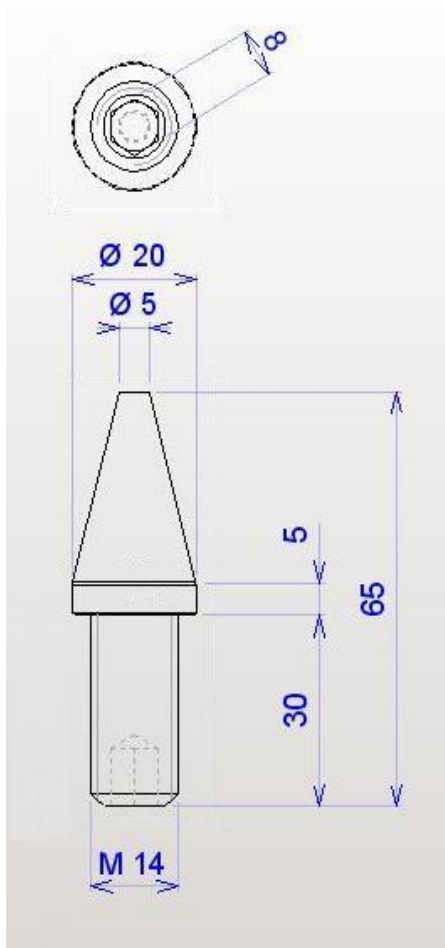

DEFI INDUSTRIES
Chaudronnerie Industrielle
Z.I. Mestre Marty
47310 - ESTILLAC
Tél. : 33 (0) 553 680 515
Fax : 33 (0) 553 683 134
E Mail
contact@defi-industries.com

Accessoires Moules

REF AM-019

Centreur Long

AM-019-A

Centreur LONG :

1 -Centreur long - Filetage M14x30
avec écrou H M14

Les photos, documents techniques et tarifs communiqués ne sont pas contractuels, ils ne sont donnés qu'à titre indicatif et DEFI INDUSTRIES se réserve le droit de les modifier à tout moment et sans préavis

AM-019-Centreur long M14