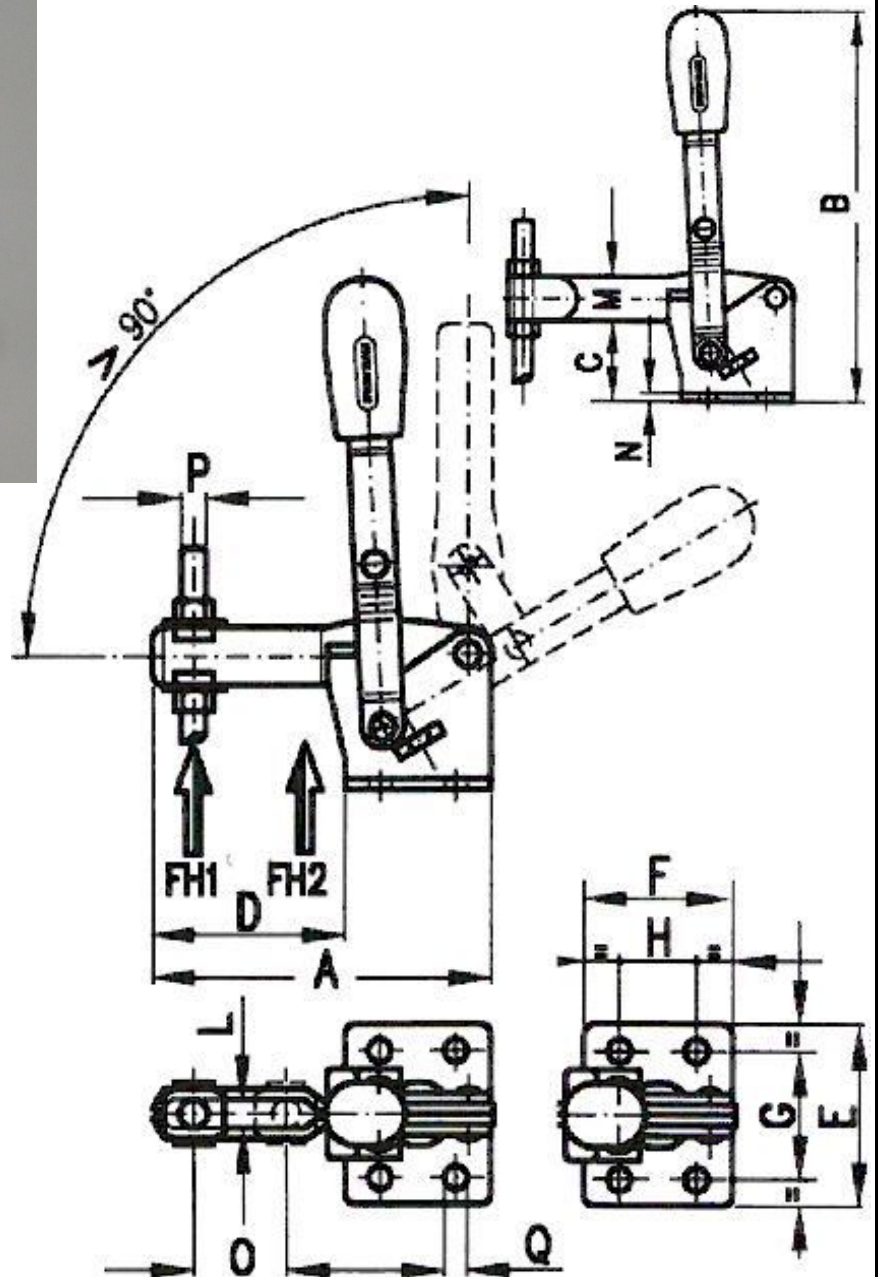

DEFI INDUSTRIES
 Chaudronnerie Industrielle
 Z.I. Mestre Marty
 47310 - ESTILLAC
 Tél. : 33 (0) 553 680 515
 Fax : 33 (0) 553 683 134
 E Mail
contact@defi-industries.com

Accessoires Moules

REF AM-021

Sauterelle Verticale

AM-021-A

Sauterelle :

1 - Sauterelle verticale de bridage :
 250 daN

A	90,00
B	175,00
C	32,00
D	55,00
E	47,00
F	35,00
G	32,00
H	19,00
L	9,00
M	17,50
N	3,00
O	28,00
P	M8
Q	7,00

Les photos, documents techniques et tarifs communiqués ne sont pas contractuels, ils ne sont donnés qu'à titre indicatif et DEFI INDUSTRIES se réserve le droit de les modifier à tout moment et sans préavis